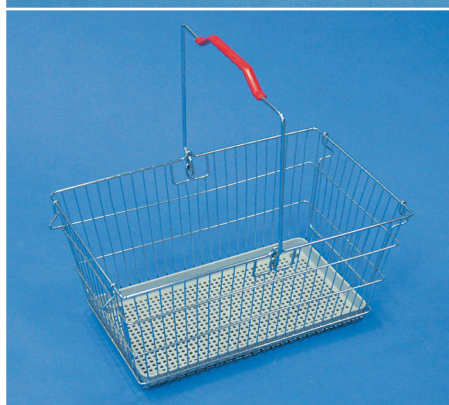

PRODUKT-INFO

Einkaufskorb CS und Avantgarde

Die klassischen Einkaufskörbe aus Draht vermitteln Wertigkeit und sind unangefochten beliebte Klassiker beim Einkaufen.

Mit dem Einkaufskorb CS Avantgarde wurde eine alternative Formgebung entwickelt. Entscheidend ist Ihr Geschmack. Beide Typen sind hochglanzverchromt und aufwendig entgratet. Der Tragebügel ist selbstständig umfallend, um das Abkassieren nicht zu behindern. Für beide Typen sind die entsprechenden Korbstapelwagen verfügbar.

Produktspezifikation

Oberfläche: verchromt
VE: 25 Stück pro Karton

Art.-No.	o/x	Bezeichnung/Abmessungen
10650038	x	Einkaufskorb aus Draht, 20 l, stapelbar
10650238	o	Einkaufskorb (oval) aus Draht, 17 l, stapelbar
10650438	x	Ablaufschale Einkaufskorb oval, RAL 7035
10650538	x	Einkaufskorb aus Draht, 20 l, stapelbar, Griff rot
10650638	x	Ablaufschale Einkaufskorb 20 l, RAL 7035