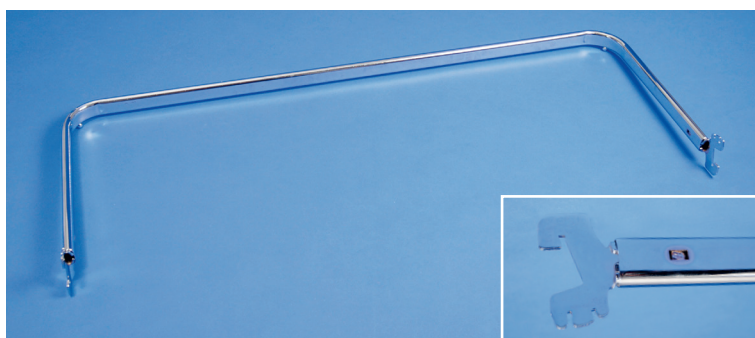

PRODUKT-INFO

Konfektionsrahmen gerade Ovalrohrprofil 30 x 15 mm

Konfektionsrahmen passend für alle Regale mit 50er Höhengsprung (28/22) wie Tegometall, Alpos, ABL-Apos oder Eden.

Der Konfektionsrahmen ist einfach in der Neigung zu verstellen.

Hochglanzverchromung bietet beste Strapazierfähigkeit gegen Gebrauchsspuren.

Produktspezifikation

Oberfläche: verchromt
VE: 10 Stück pro Karton

Art.-No.	o/x	Abmessungen	
10340038	o	L = 62,5 cm,	T = 25 cm
10340138	o	L = 66,5 cm,	T = 25 cm
10340238	o	L = 100 cm,	T = 25 cm
10340338	o	L = 125 cm,	T = 25 cm
10340438	o	L = 133 cm,	T = 25 cm
10350038	x	L = 62,5 cm,	T = 35 cm
10350138	x	L = 66,5 cm,	T = 35 cm
10350238	x	L = 100 cm,	T = 35 cm
10350338	x	L = 125 cm,	T = 35 cm
10350438	x	L = 133 cm,	T = 35 cm