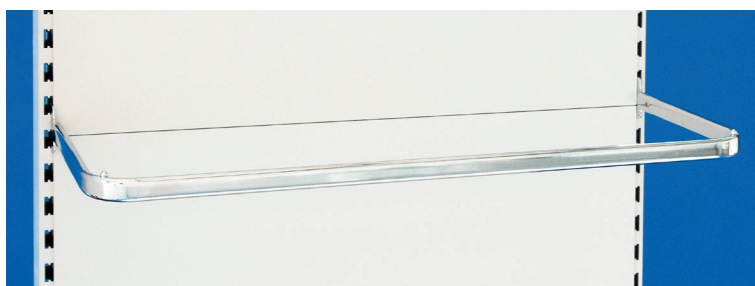

PRODUKT-INFO

Konfektionsrahmen gerade Ovalrohrprofil 30 x 15 mm

Konfektionsrahmen passend für alle Regale mit 50er Höhengsprung (28/22) wie Tegometall, Alpos, ABL-Apos oder Eden.

Der Konfektionsrahmen ist einfach in der Neigung zu verstellen.

Hochglanzverchromung bietet beste Strapazierfähigkeit gegen Gebrauchsspuren.

Produktspezifikation

Oberfläche: verchromt
VE: 10 Stück pro Karton

Art.-No.	o/x	Abmessungen	
10340038	o	L = 62,5 cm,	T = 25 cm
10340138	o	L = 66,5 cm,	T = 25 cm
10340238	o	L = 100 cm,	T = 25 cm
10340338	o	L = 125 cm,	T = 25 cm
10340438	o	L = 133 cm,	T = 25 cm
10350038	x	L = 62,5 cm,	T = 35 cm
10350138	x	L = 66,5 cm,	T = 35 cm
10350238	x	L = 100 cm,	T = 35 cm
10350338	x	L = 125 cm,	T = 35 cm
10350438	x	L = 133 cm,	T = 35 cm