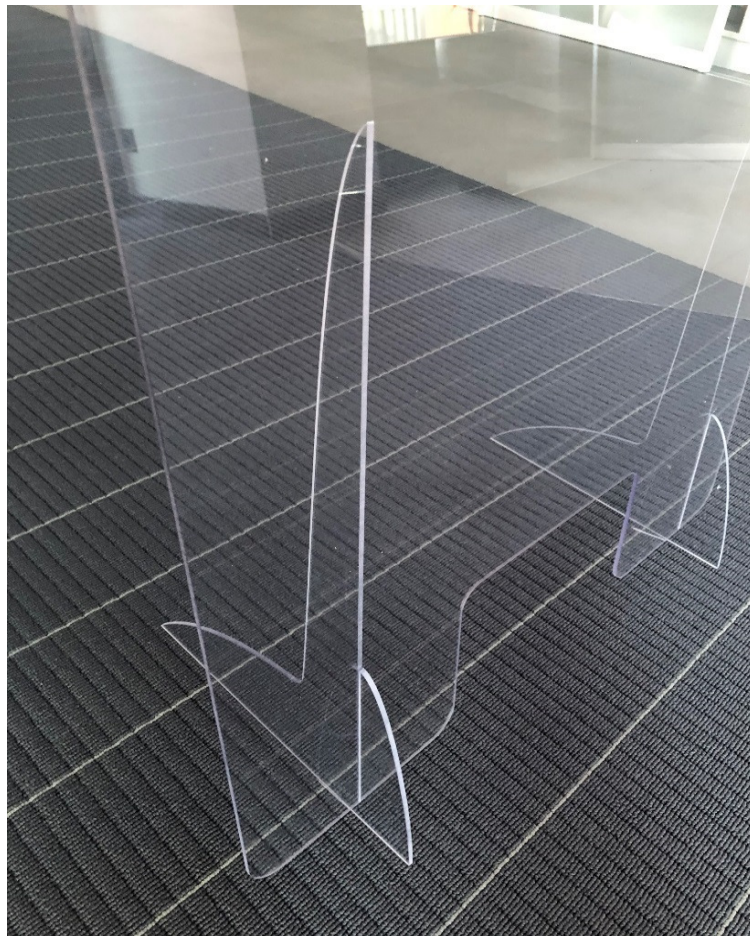

## Spuck- und Niesschutz

Schützen Sie Ihre Mitareiterinnen und Mitarbeiter, aber auch Ihre Kunden.  
Schaffen Sie den nötigen Schutz mit Hilfe unseres praktischen Spuck- und Niesschutz.

- Einsetzbar für Tresen-, oder Kassenbereiche
- Werkzeuglose Montage
- einfach ineinanderstecken
- Frontscheibe mit Durchreiche

### Produktspezifikation

Oberfläche: Acryl  
VE: 1  
Farbe:

Art.-Nr.	Maße B x T x H mm	Bezeichnung
	650 x 4 x 900	Spuck- und Niesschutz

Stand 03/2020